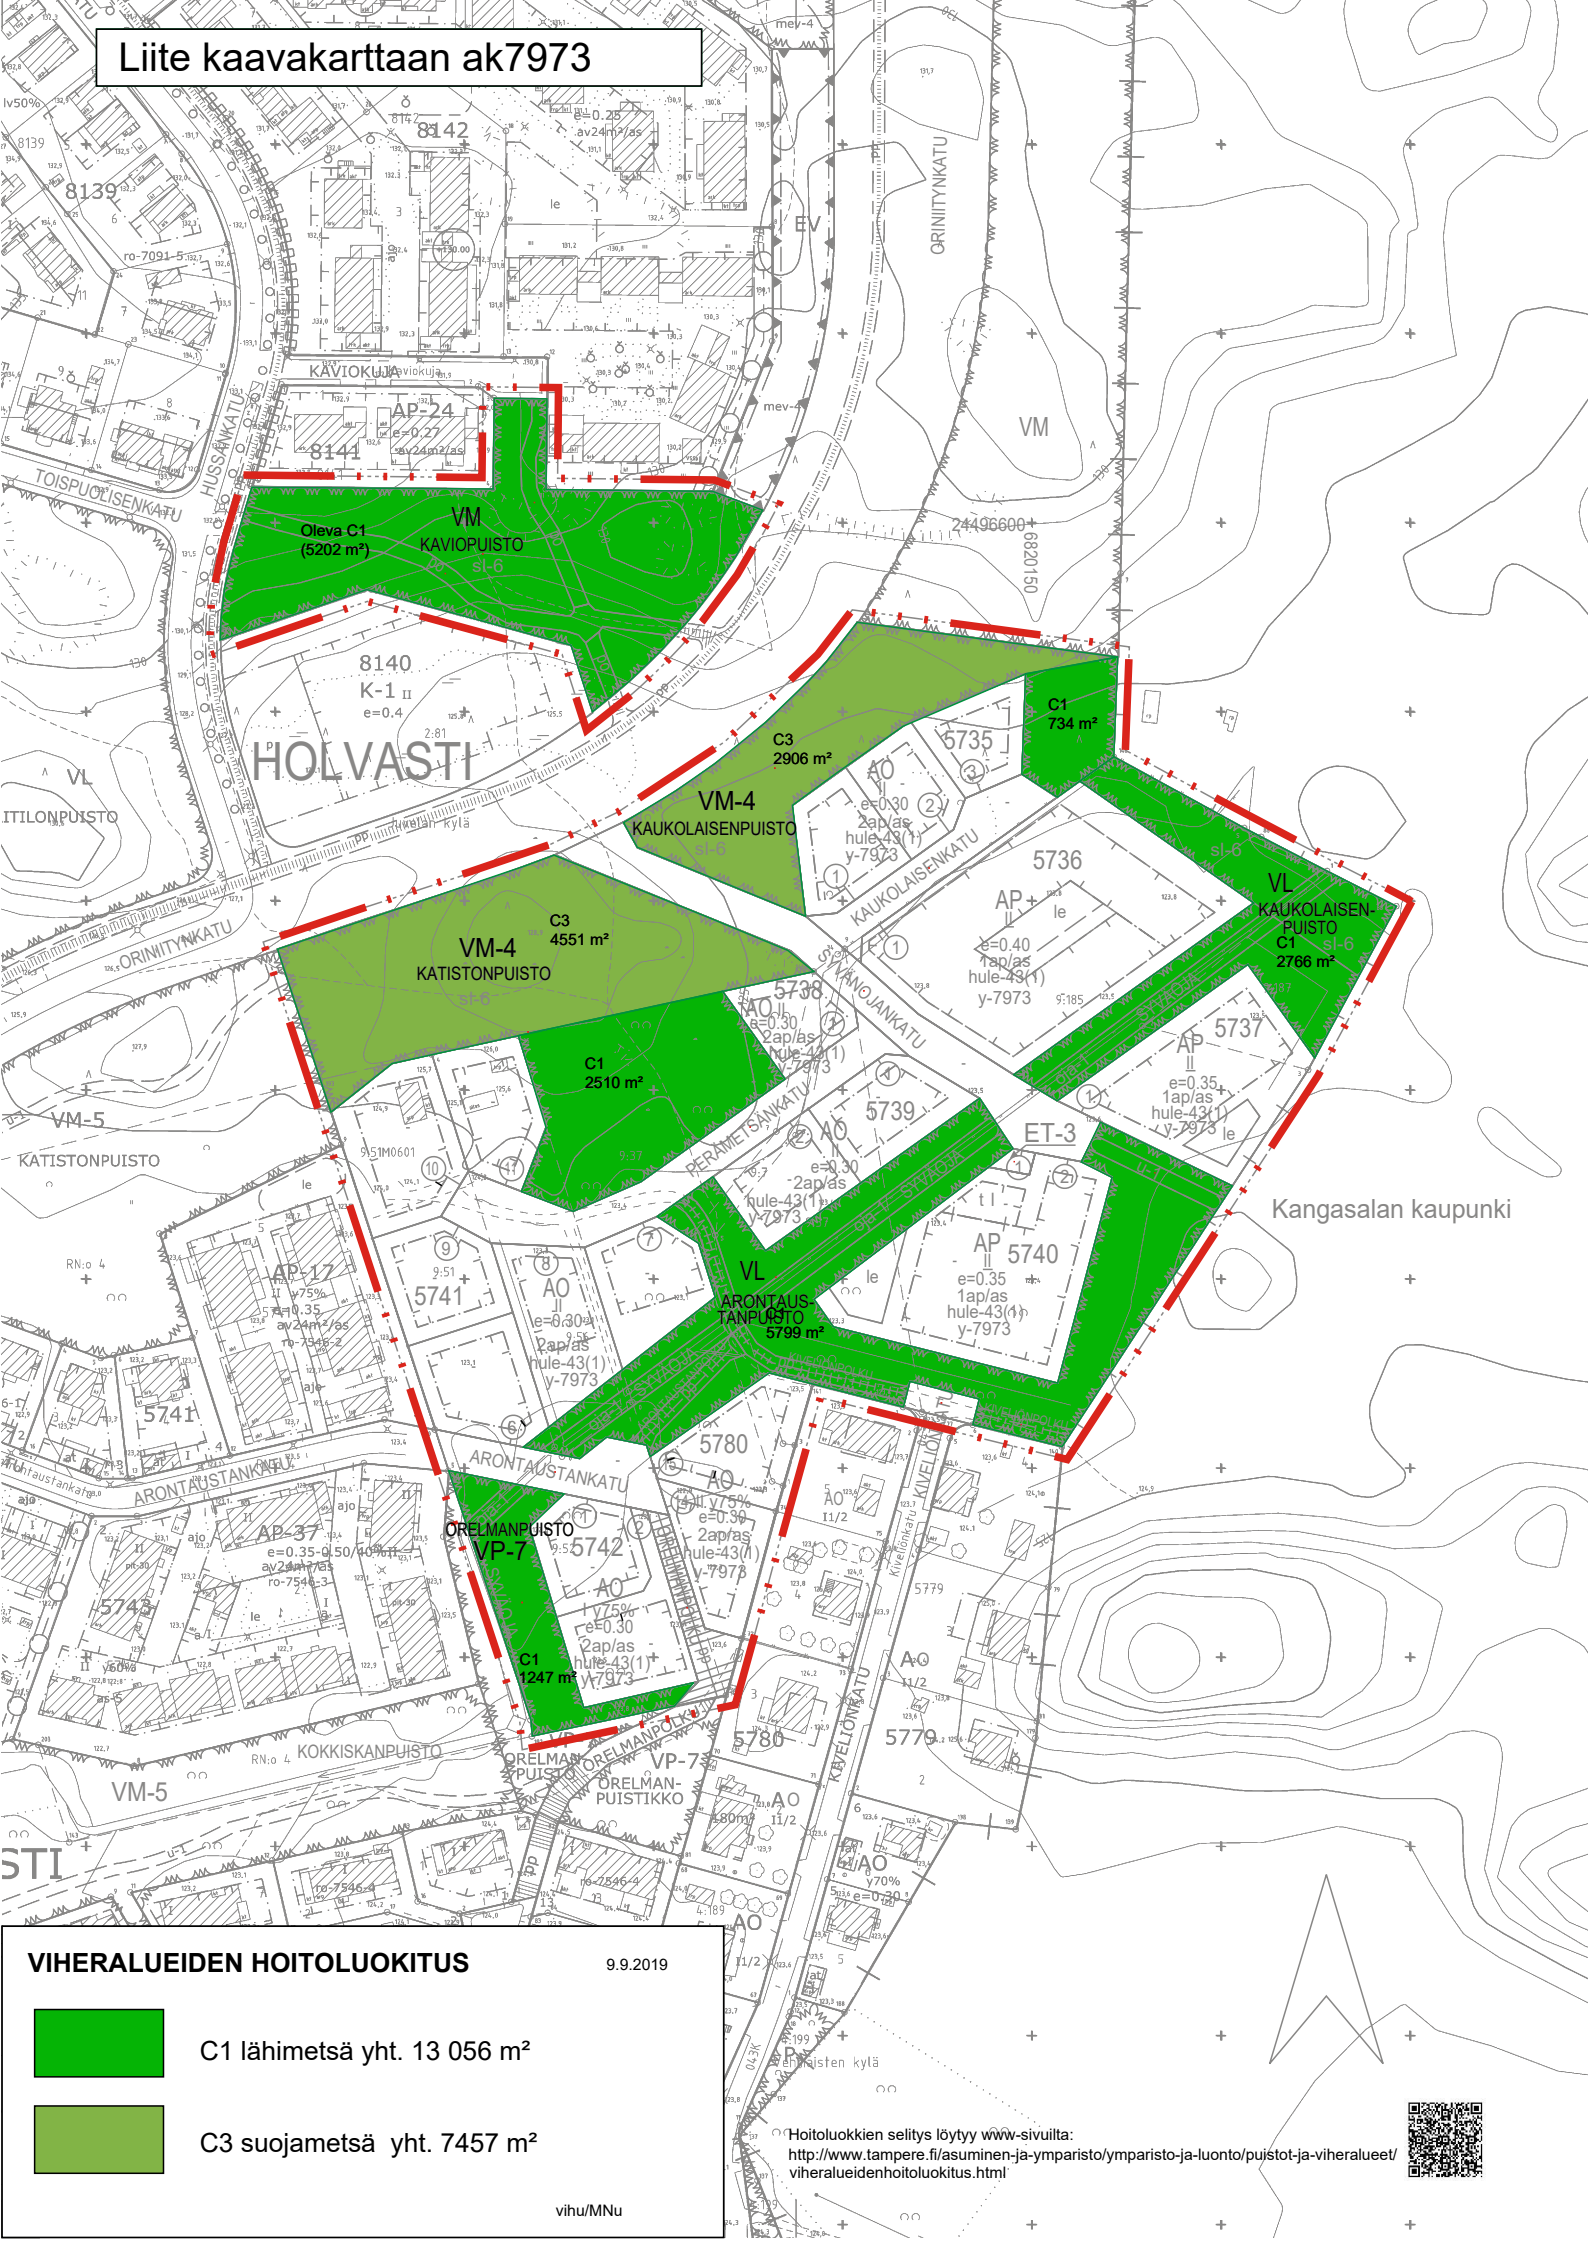

# Liite kaavakarttaan ak7973

## VIHERALUEIDEN HOITOLUOKITUS

9.9.2019

- C1 lähimetsä yht. 13 056 m<sup>2</sup>
- C3 suojametsä yht. 7457 m<sup>2</sup>

vihu/MNu

Hoitoluokkien selitys löytyy www-sivuilta:  
<http://www.tampere.fi/asuminen-ja-ymparisto/ymparisto-ja-luonto/puistot-ja-viheralueet/viheralueidenhoitoluokitus.html>